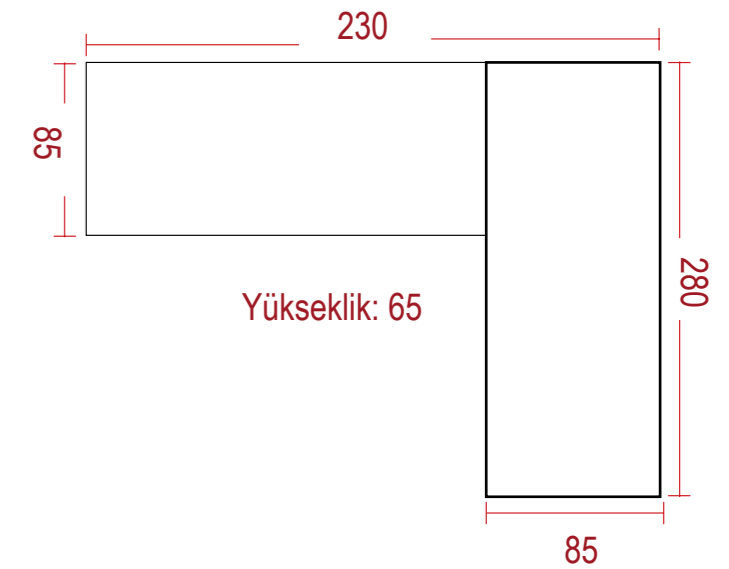

Milas Köşe Takımı