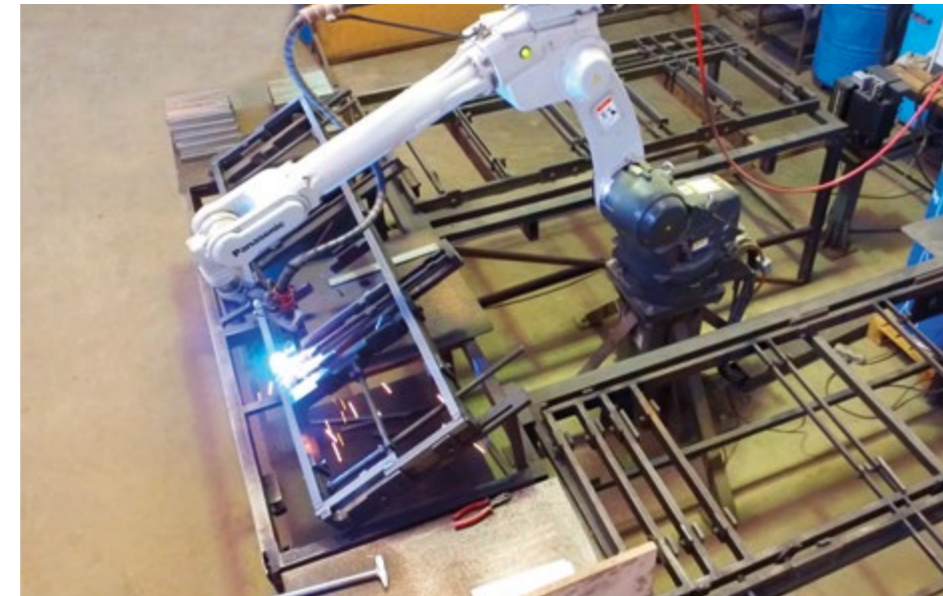

- Farklı üretim tarihli kumaş ve derilerde ton farkları olması normaldir ve tüm dünyada kabul edilmektedir. Ürüne ek bir parça istendiğinde veya kumaşın bir kısmı herhangi bir sebeple değiştirildiğinde eski-yeni kumaş ve deri arasında ton farkları oluşabilir.
- Ürünlerin makas sistemleri garanti kapsamına girmez. Ürünlerin kurulumu esnasında **orta ayakların eksiksiz takılması zorunludur**. Orta ayak eksikliğinden kaynaklanan ürün hasarları **garanti kapsamına girmez**.
- **Ürün kurulumu ve ayakların montajında lütfen tüm vida yerlerinden sabitleyiniz.** Eksik vidalamadan kaynaklı ürün deformeleri garanti kapsamına girmez.
- Ürününüzden orta ayak vb. malzemelerin çıkması durumunda lütfen üreticinizden eksik parçaları isteyiniz.
- SSH kayıtlarınızı firmamıza SSH formu ve mümkünse fotoğraflı şekilde mail atınız.
- **Yerinde servis işlemleri, bayilerimizin bulunduğu il ve ilçe merkezlerinde yapılmaktadır.**
- Özel siparişlerde değişim ve iade işlemi **yapılmamaktadır**.
- Ürünlerimizin **garanti süresi 2 yıldır**. Bu süre içerisinde üretimden kaynaklı sorunlarda gerekli müdahale üretici firma tarafından yapılır. Servis desteği kabul etmeyen tüketicilerin iade ve değişim hakkı söz konusu **değildir**.
- Fabrikaya gönderilen tamir ve iadelerde arıza tanımı, müşteri bilgisi eksik ve ambalajsız ürünler kabul edilmeyecektir.
- Firmamızla ilgili talep, şikayet, sipariş ve servis kayıtlarınızı **planlama@vespero.com** adresine gönderebilirsiniz.
- Koltuk takımlarının modüllerinin birinde tamirat veya bakım gerektirdiği durumlarda tamirati yapılan modülün kumaşlarında ton farkı meydana gelecektir. Bu durumda ortaya çıkan ton sorunu normaldir.
- Ürününüzü aşırı nemli ve tozlu ortamlarda bırakmamaya dikkat etmemelisiniz. Ürünün uzun süre bu şekilde kalması küflenme ve lekelenme gibi problemlere sebep olabilir.
- Ahşap kullanılan ürünlerde ahşaplar arasında renk ve desen farkı olabilir. Tüm ahşaplara aynı işlem uygulandığı halde ahşabın doğal yapısı gereği ton farklılıkları oluşabilir. Ağacın yaşı damar yapısı ve coğrafi özellikleri gibi sebeplere dayanan bu durum üretim hatası değildir.
- Satın aldığınız ürünleri ısı kaynaklarından ve direkt güneş ışığının etkisinden uzak alanlarda kullanınız ve en az 50 cm aralık mesafesinde yerleşimini sağlayınız.
- Farklı modellerde değişik döşeme teknikleri(kıflı kapitoneli ve gergin döşeme vb.) kullanılmaktadır. Bundan dolayı bazı modellerde oluşan bolluk veya gerginlik o modelin özellikleri arasında yer almaktadır.
- Kırmızı, siyah, lacivert, gibi baskın net renkli kumaş temizleme esnasında belli miktarda ana renginin boyasını bırakabilir. Bu durum normaldir.
- Keten ve pamuk içeren ürünlerin zamanla kullanımdan kaynaklı pamuklanma ve tüylenme yapabilir. Bu durum kullanılan pamuk ve ketenin doğal yapısından kaynaklanmaktadır. Oluşan pamuklanma ve tüylenmeleri tüy/tiftik toplama makineleriyle temizleyiniz.
- Şönli flok gibi havlı kumaşlarda kullanımdan dolayı havlar bir yöne doğru yatabilir ve kumaşta renk farkı varmış gibi algılanabilir. Bu durumun kumaş kalitesiyle bir ilgisi yoktur kumaşın doğal yapısının bir sonucudur.
- Oval hatlı döşemeli ürünlerde desenli kumaşların desen takibi yapılmamaktadır. Bu sebeple oval ürünlerde desenli kumaş seçiminden kaçınılmalıdır. Bu durumdan kaynaklı sorunlar garanti kapsamı dışındadır.
- Mekanizmalı ürünlerde mekanizmanın çalışmasından kaynaklanan fakat aşırı olmayan birtakım sesler çıkabilir.
- Ürünlerde kullanılan yarı mamüllerin yeni olmalarından dolayı mekan içerisinde geçici bir koku oluşabilir.
- Süngerin doğal yapısından kaynaklı zamanla kullanım sonucunda **%10 oranında sünger yumuşayabilir**. Süngerlerdeki bu yumuşama üretimsel hata olarak görülemez. Bu durumdan dolayı belirtilen sorun ve şikayetler garanti kapsamı dışı olarak görülecektir.
- Ürünler kullanım şartlarına aykırı bir şekilde kullanılır ise oluşan hasar ve sorunlar garanti kapsamı dışında değerlendirilecektir. Bir sorunun garanti dışı olup olmadığına **Vespero'nun yetkilendireceği veya görevlendireceği yetkili kişi karar verecektir**.
- Metal ayakların kararmaması için nemli bezle sildikten sonra mutlaka kuru bir bez ile kurulayınız.