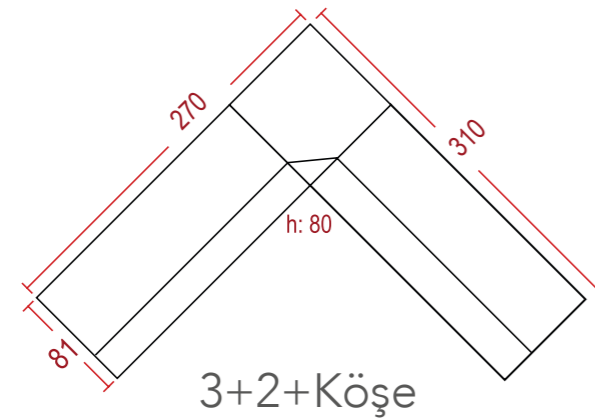

Mercan Köşe Takımı (3+2)

VESPERO