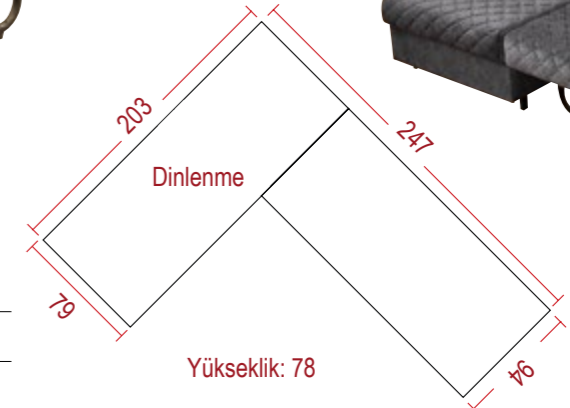

Yatak Ölçüleri:

Yatak Ölçüleri:

Teos Tekli Süryat

Yatak Ölçüleri:

	Yükseklik	Genişlik	Derinlik
Tekli	78	100	94

Teos Köşe Takımı

Yatak Ölçüleri:

Maksi Takımlar