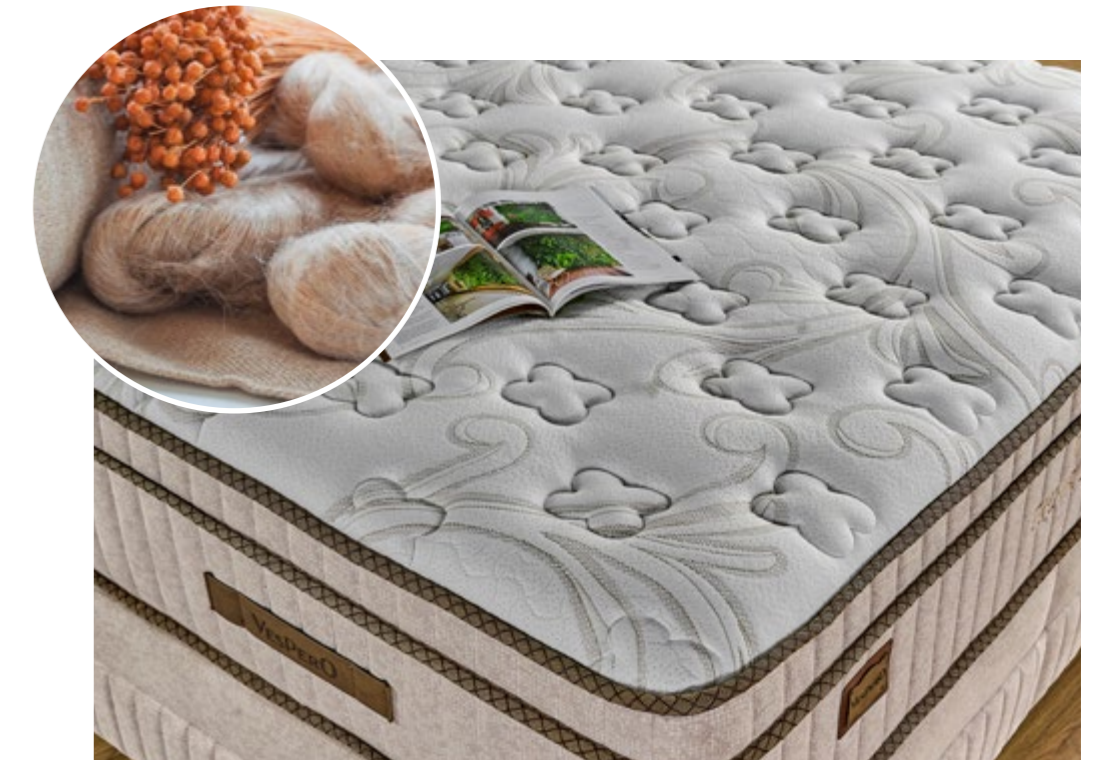

1 2 3 4 5 6 7 8 9
Yumuşak Yatak Sertlik Derecesi Sert

Hyper Sünger

Anti-Stres Kumaş

Hava Kapsülü

Özel Konfor Katmanı

Tek Taraflı Ped

Paket Yay Sistemi

Yüksek Yoğunlukta Destek Süngeri

Kuş Tüyü Sünger

2 yıl Garanti

- Anti-stres yüzey kumaşı
- Özel dansite kapitone süngeri
- Ekstra konfor sağlayan ped süngeri
- Softluk hissi veren HR sünger katman
- Ergonomi destek süngeri
- Özel şilte
- Mukavemet artırıcı 1500/m² sert vatka
- Paket Yay
- Yüksek yoğunlukta takoz süngeri

Yatay Yüksekliği: 33 cm

VESPERO