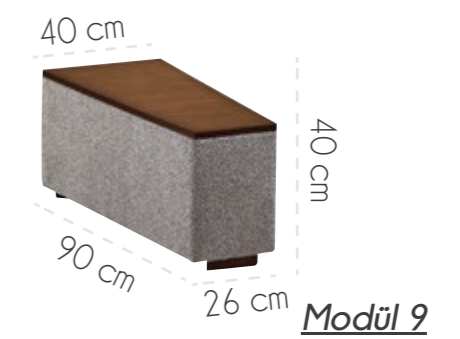

Ege Köşe Takımı