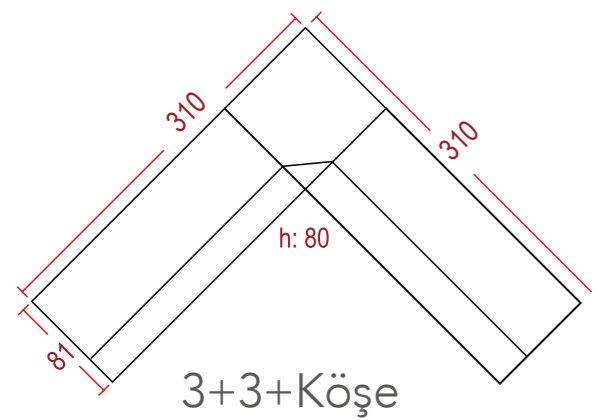

Mercan Köşe Takımı (3+2)

VESPERO