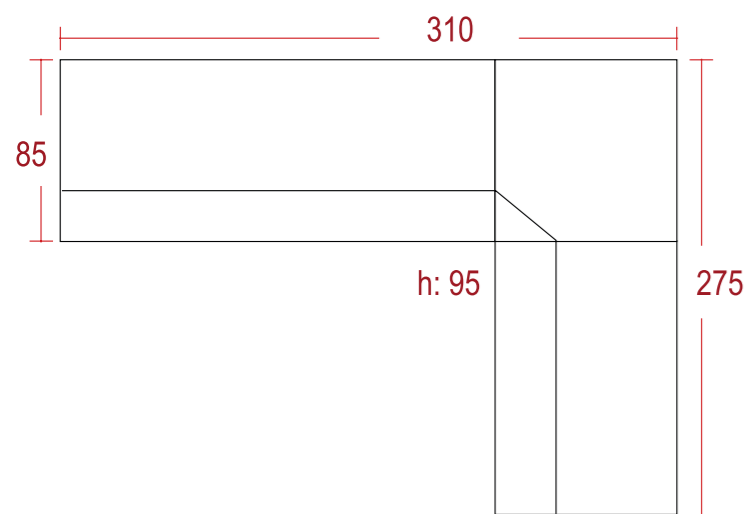

Retro Köşe Takımı

VESPERO