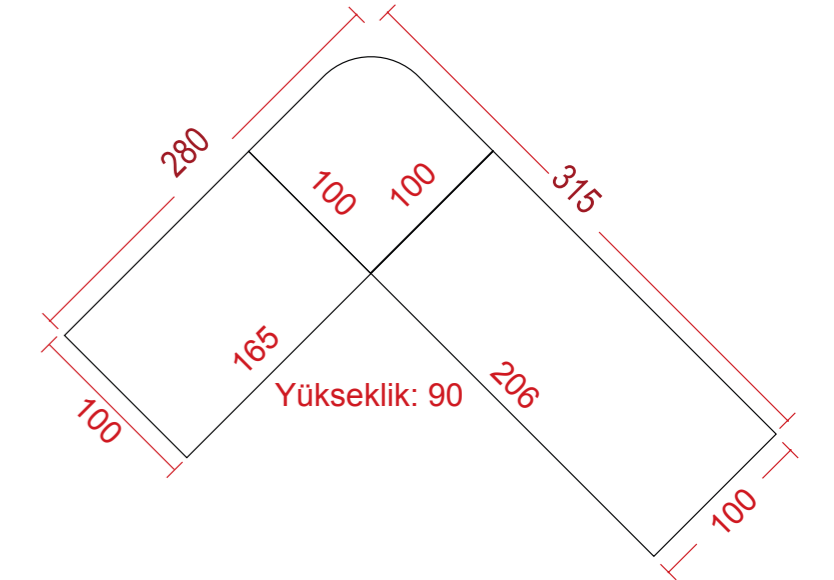

Zeus Köşe Takımı