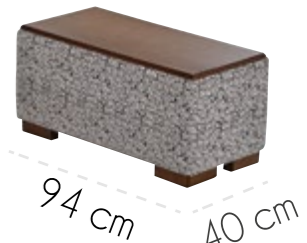

Berlin Koltuk Takımı

	Yükseklik	Genişlik	Derinlik
Üçlü	67	223	94
Sehpalı Üçlü	89	256	94
Berjer	89	65	80
Yan Sehpa	43	58	94

Berlin Maxi Köşe

Köşe: Oscar 704

Modül 1

Modül 2

Berlin Mini Köşe

Modül 4