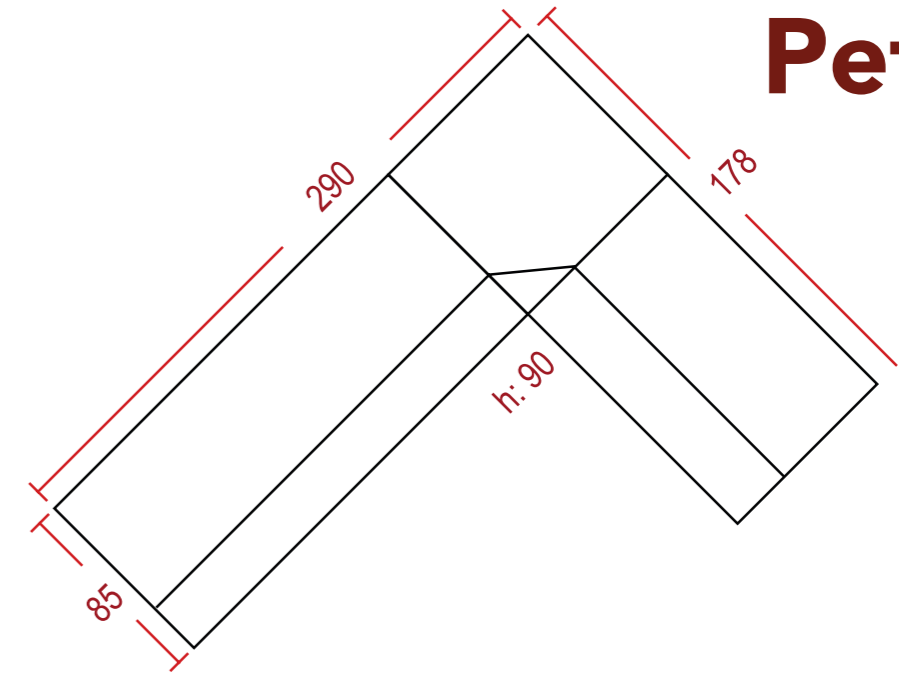

Petra Köşe Takımı