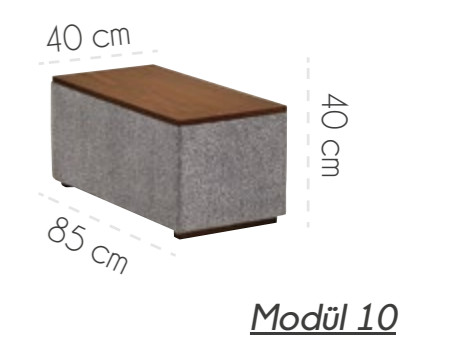

Ege Köşe Takımı