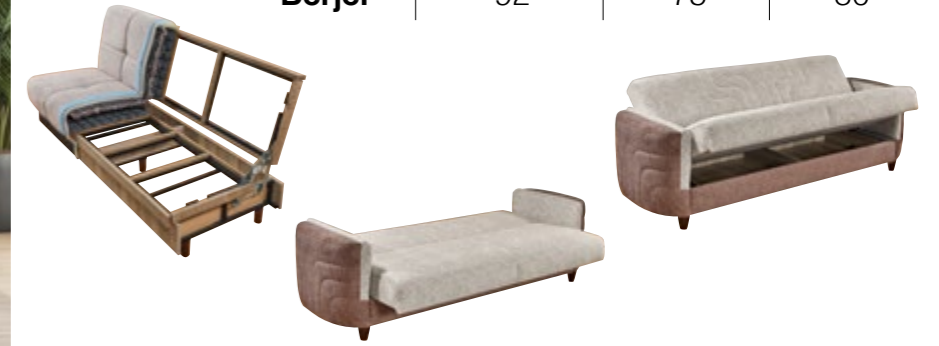

Zeus Maxi Takım

	Yükseklik	Genişlik	Derinlik
Üçlü	90	225	88
Berjer	92	75	80

***Makas arızaları garanti kapsamına girmemektedir.

***Kanepeler 2 adet kırlent ile teslim edilecektir. Kırlentlerde özel renk seçeneği bulunmamaktadır.

VESPERO