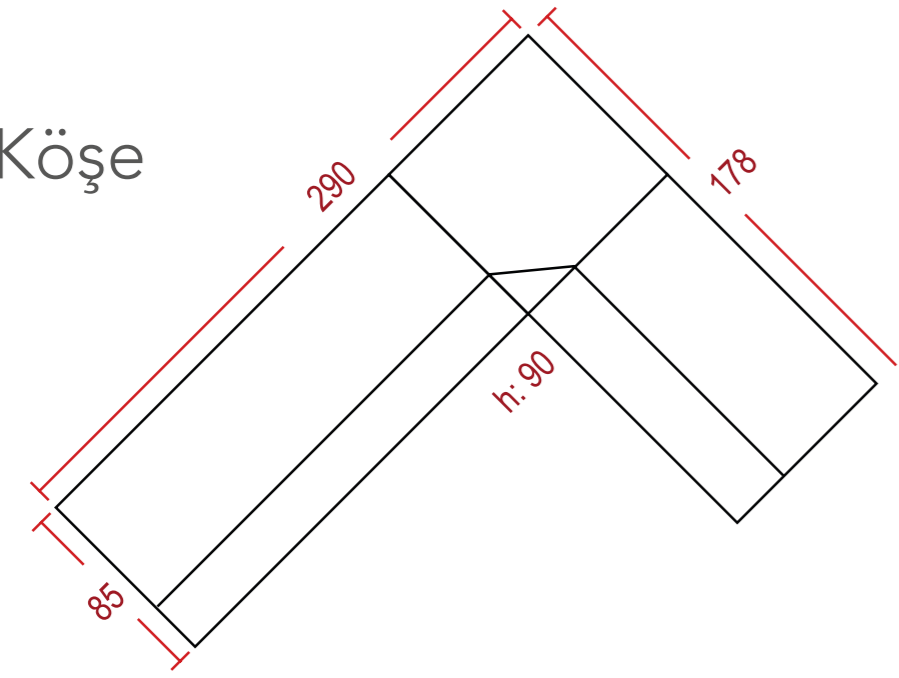

Eliz Köşe Takımı

VESPERO

46

Köşe: Doğu 07

47

Köşe: Sol 04

Safir
Dinlenmeli Köşe
Takımı

VESPERO