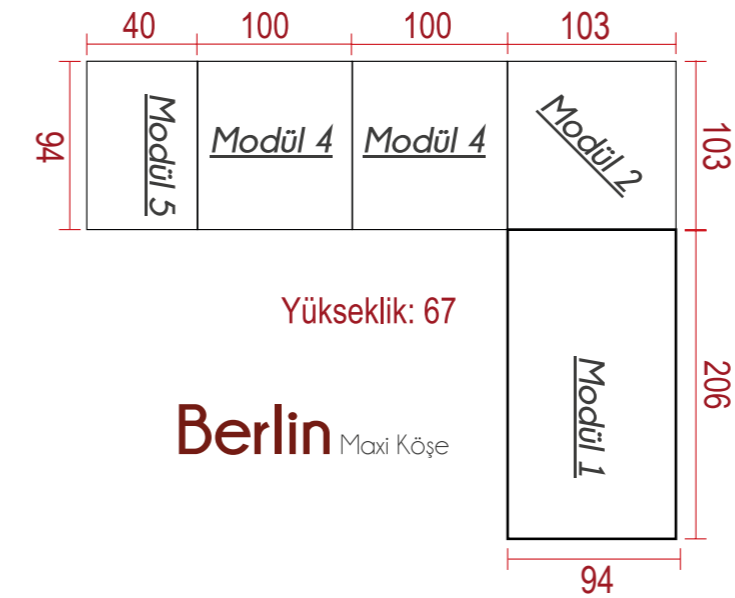

Berlin Koltuk Takımı

	Yükseklik	Genişlik	Derinlik
Üçlü	67	223	94
Sehpalı Üçlü	89	256	94
Berjer	89	65	80
Yan Sehpa	43	58	94

Berlin Maxi Köşe

Köşe: Oscar 704

Modül 1

Modül 2

Berlin Mini Köşe

Modül 4