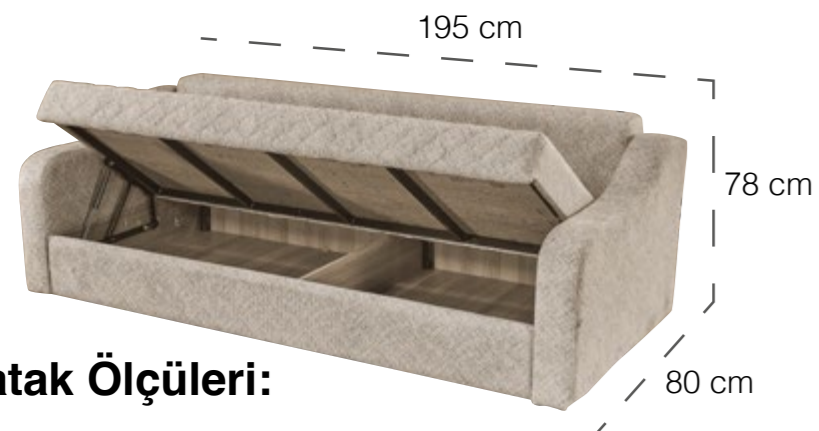

Yatak Ölçüleri: