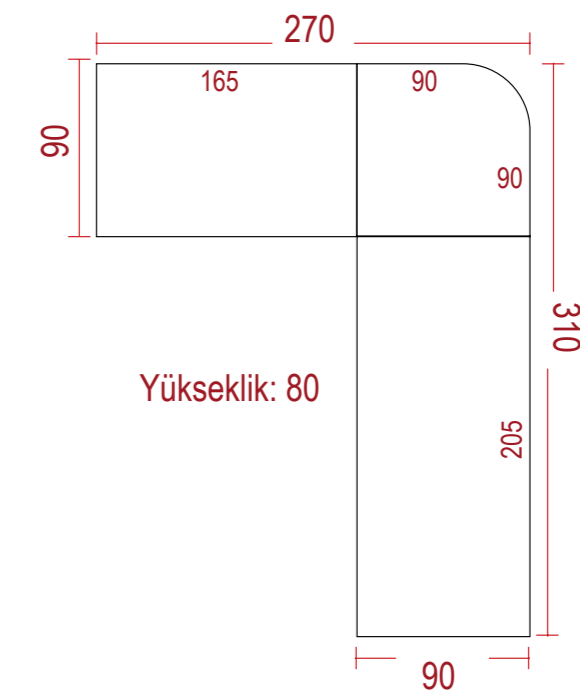

Eliz Köşe Takımı

VESPERO