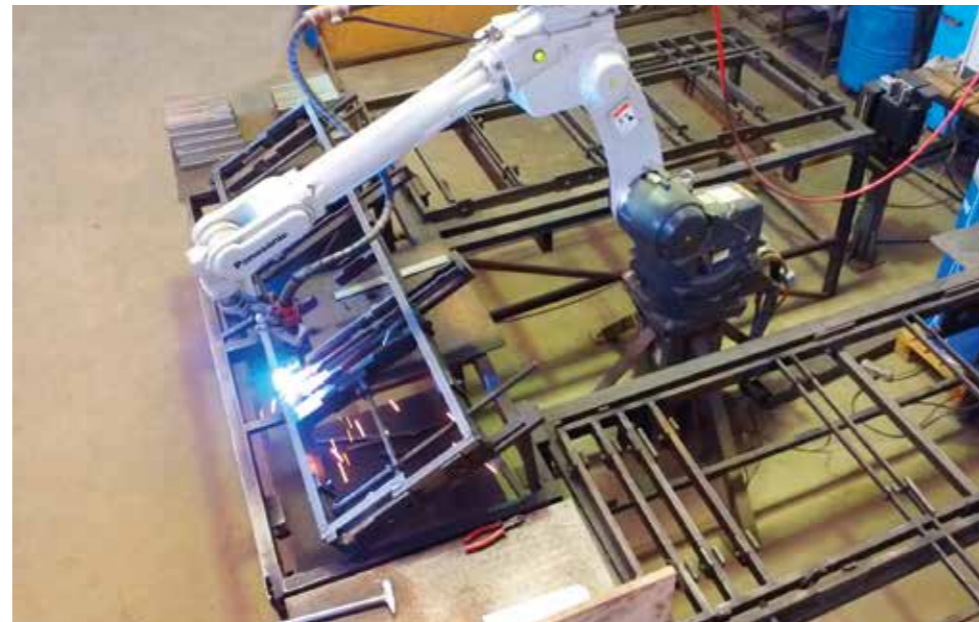

- Farklı üretim tarihli kumaş ve derilerde ton farkları olması normaldir ve tüm dünyada kabul edilmektedir. Ürüne ek bir parça istendiğinde veya kumaşın bir kısmı herhangi bir sebeple değiştirildiğinde eski-yeni kumaş ve deri arasında ton farkları oluşabilir.
- Ürünlerin makas sistemleri garanti kapsamına girmez. Ürünlerin kurulumu esnasında **orta ayakların eksiksiz takılması zorunludur**. Orta ayak eksikliğinden kaynaklanan ürün hasarları **garanti kapsamına girmez**.
- **Ürün kurulumu ve ayakların montajında lütfen tüm vida yerlerinden sabitleyiniz**. Eksik vidalamadan kaynaklı ürün deformeleri garanti kapsamına girmez.
- Ürününüzden orta ayak vb. malzemelerin çıkmaması durumunda lütfen üreticinizden eksik parçaları isteyiniz.
- SSH kayıtlarınızı firmamıza SSH formu ve mümkünse fotoğraflı şekilde mail atınız.
- Özel siparişlerde değişim ve iade işlemi **yapılmamaktadır**.
- Ürünlerimizin **garanti süresi 2 yıldır**. Bu süre içerisinde üretimden kaynaklı sorunlarda gerekli müdahale üretici firma tarafından yapılır. Servis desteği kabul etmeyen tüketicilerin iade ve değişim hakkı söz konusu **değildir**.
- Fabrikaya gönderilen tamir ve iadelerde arıza tanımı, müşteri bilgisi eksik ve ambalajsız ürünler kabul edilmeyecektir.
- Firmamızla ilgili talep, şikayet, sipariş ve servis kayıtlarınızı **planlama@vespero.com** adresine gönderebilirsiniz.
- Koltuk takımlarının modüllerinin birinde tamirat veya bakım gerektirdiği durumlarda tamirati yapılan modülün kumaşlarında ton farkı meydana gelecektir. Bu durumda ortaya çıkan ton sorunu normaldir.
- Ürününüzü aşırı nemli ve tozlu ortamlarda bırakmamaya dikkat etmemelisiniz. Ürünün uzun süre bu şekilde kalması küflenme ve lekelenme gibi problemlere sebep olabilir.
- Ahşap kullanılan ürünlerde ahşaplar arasında renk ve desen farkı olabilir. Tüm ahşaplara aynı işlem uygulandığı halde ahşabın doğal yapısı gereği ton farklılıkları oluşabilir. Ağacın yaşı damar yapısı ve coğrafi özellikleri gibi sebeplere dayanan bu durum üretim hatası değildir.
- Satın aldığınız ürünleri ısı kaynaklarından ve direkt güneş ışığının etkisinden uzak alanlarda kullanınız ve en az 50 cm aralık mesafesinde yerleşimini sağlayınız.
- Farklı modellerde değişik döşeme teknikleri(kıflı kapitoneli ve gergin döşeme vb.) kullanılmaktadır. Bundan dolayı bazı modellerde oluşan bolluk veya gerginlik o modelin özellikleri arasında yer almaktadır.
- Kırmızı, siyah, lacivert, gibi baskın net renkli kumaş temizleme esnasında belli miktarda ana renginin boyasını bırakabilir. Bu durum normaldir.
- Keten ve pamuk içeren ürünlerin zamanla kullanımdan kaynaklı pamuklanma ve tüylenme yapabilir. Bu durum kullanılan pamuk ve ketenin doğal yapısından kaynaklanmaktadır. Oluşan pamuklanma ve tüylenmeleri tüy/tiftik toplama makineleriyle temizleyiniz.
- Şönil flok gibi havlı kumaşlarda kullanımdan dolayı havlar bir yöne doğru yatabilir ve kumaşta renk farklı varmış gibi algılanabilir. Bu durumun kumaş kalitesiyle bir ilgisi yoktur kumaşın doğal yapısının bir sonucudur.
- Oval hatlı döşemeli ürünlerde desenli kumaşların desen takibi yapılmamaktadır. Bu sebeple oval ürünlerde desenli kumaş seçiminden kaçınılmalıdır. Bu durumdan kaynaklı sorunlar garanti kapsamı dışındadır.
- Mekanizmalı ürünlerde mekanizmanın çalışmasından kaynaklanan fakat aşırı olmayan birtakım sesler çıkabilir.
- Ürünlerde kullanılan yarı mamüllerin yeni olmalarından dolayı mekan içerisinde geçici bir koku oluşabilir.
- Süngerin doğal yapısından kaynaklı zamanla kullanım sonucunda **%10 oranında sünger yumuşayabilir**. Süngerlerdeki bu yumuşama üretimsel hata olarak görülemez. Bu durumdan dolayı belirtilen sorun ve şikayetler garanti kapsamı dışı olarak görülecektir.
- Ürünler kullanım şartlarına aykırı bir şekilde kullanılır ise oluşan hasar ve sorunlar garanti kapsamı dışında değerlendirilecektir. Bir sorunun garanti dışı olup olmadığına **Vespero'nun yetkilendireceği veya görevlendireceği yetkili kişi karar verecektir**.
- Metal ayakların kararmaması için nemli bezle sildikten sonra mutlaka kuru bir bez ile kurulayınız.