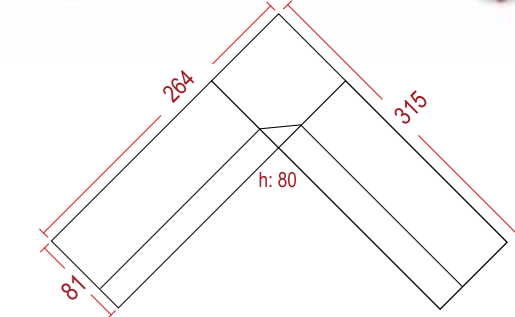

46

3+1+1: Alfa 01 Üçlü: Alfa 16

47

Köşe: Ves 14

Mercan Koltuk Takımı

	Yükseklik	Genişlik	Derinlik
Üçlü	80	225	84
Berjer	90	75	82

3+1+1: Tual 06 Üçlü: Tual 09

Mercan Köşe Takımı