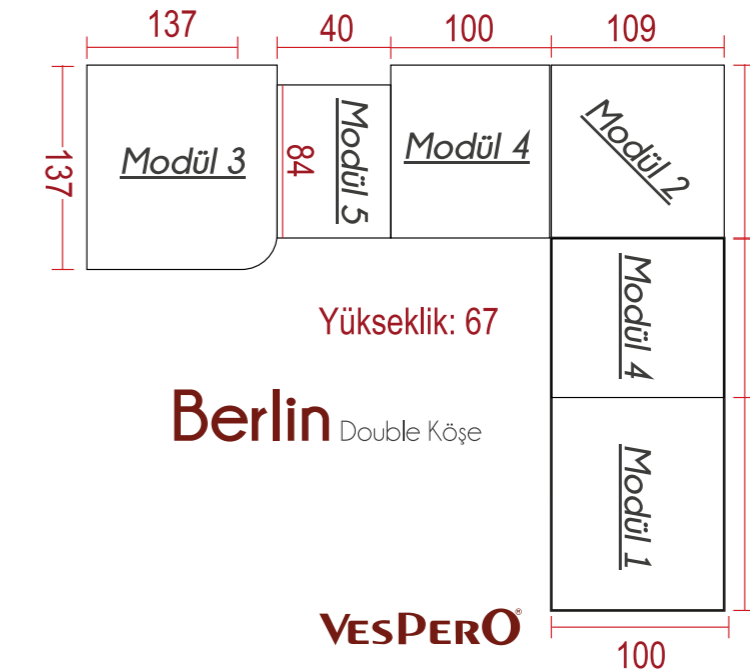

Berlin Maxi Köşe