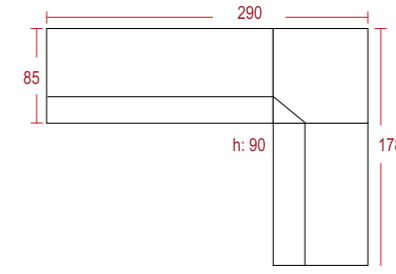

Safir Dinlenmeli Köşe Takımı