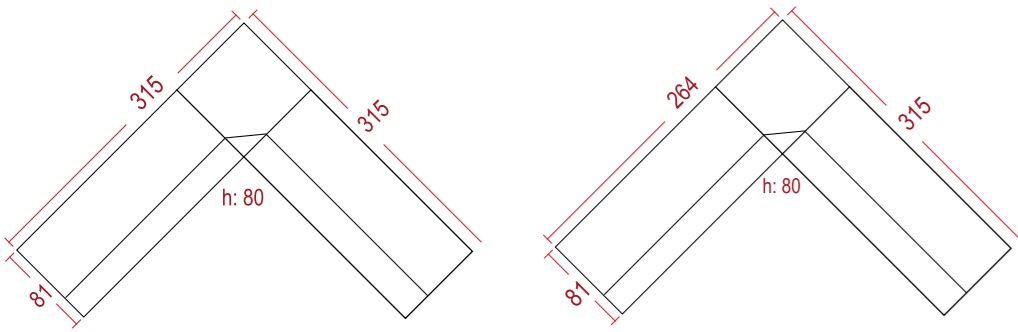

Alaçatı Köşe Takımı

Köşe: Tual 04