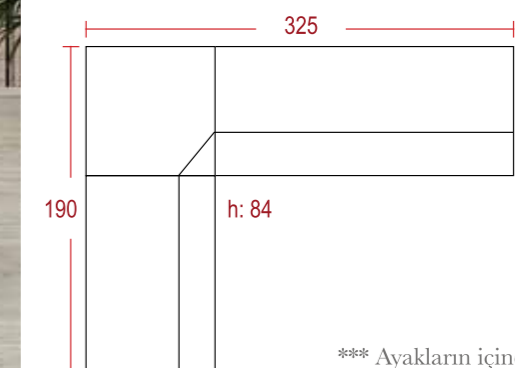

Pukka Midi Köşe