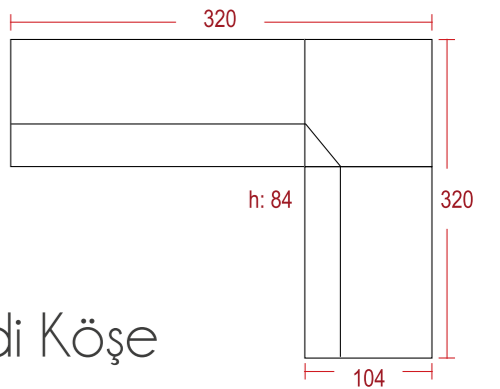

Pukka Maxi Köşe