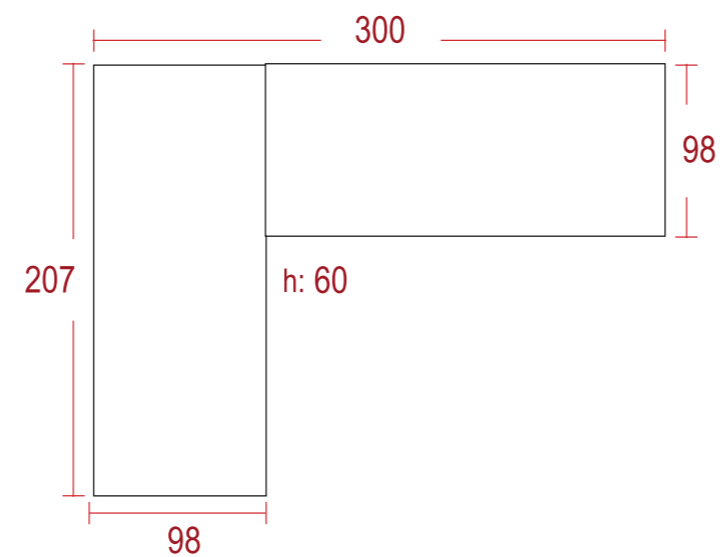

Linda

Köşe Takımı