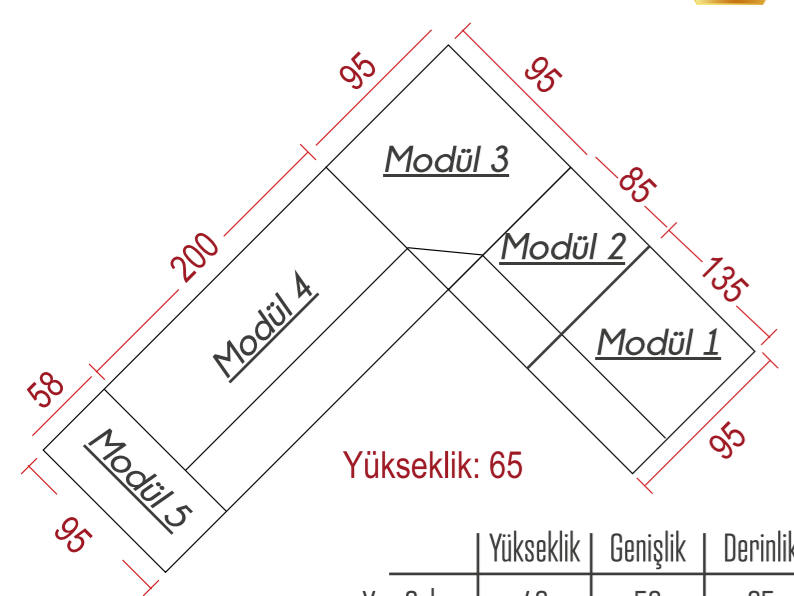

Efes Maxi Köşe