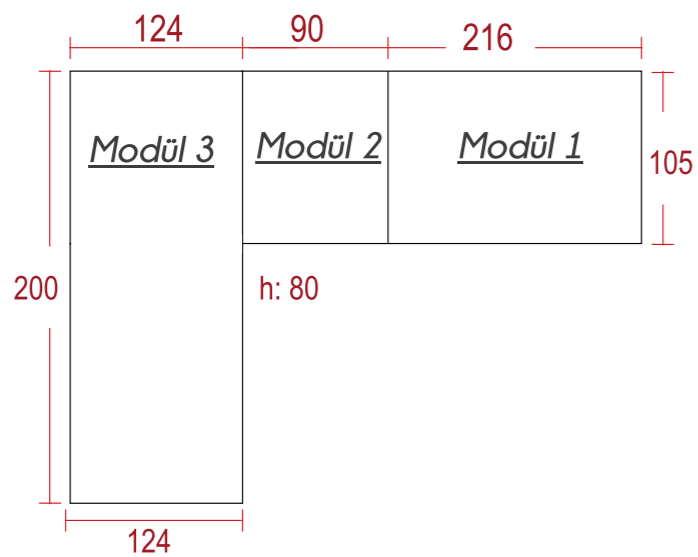

	Yükseklik	Genişlik	Derinlik
Üçlü	75	238	95
Berjer	95	90	100

Bonita Koltuk Takımı

	Yükseklik	Genişlik	Derinlik
Üçlü	75	200	95
Berjer	95	90	100

04

Köşe: Wonder A1

Armani

Maxi Köşe Takımı

05