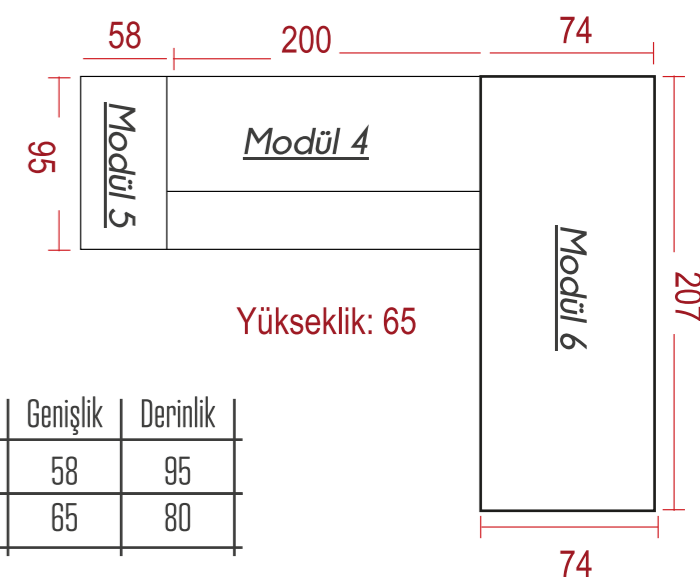

Köşe: Bukle 04 Berjer: Solven 6500

Efes Maxi Köşe

	Yükseklik	Genişlik	Derinlik
Yan Sehpa	43	58	95
Berjer	65	85	95

Efes Midi Köşe

	Yükseklik	Genişlik	Derinlik
Yan Sehpa	43	58	95
Berjer	89	65	80

3+3+1: Tora 09