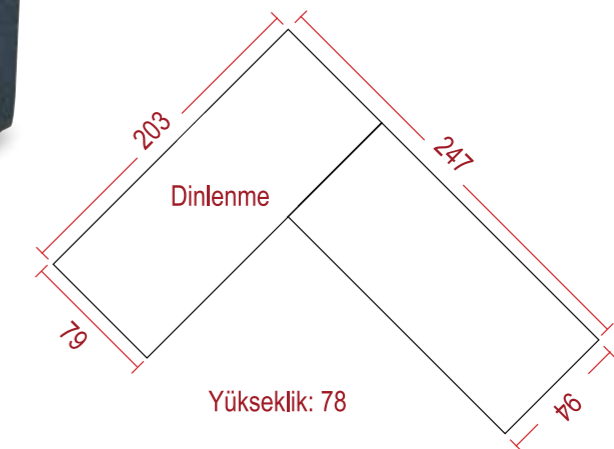

Teos Köşe Takımı