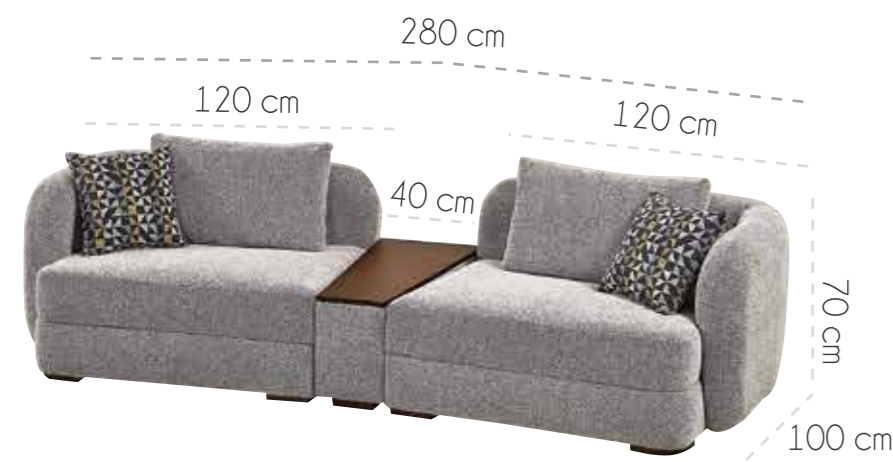

Koltuk Takımı