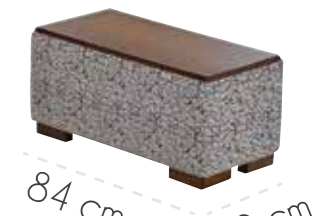

Efes Koltuk Takımı

Exclusive
Kumaş

	Yükseklik	Genişlik	Derinlik
Üçlü	67	223	99
Berjer	89	65	80
Yan Sehpa	43	58	95

Berlin

Double Köşe Takımı

Exclusive
Kumaş

Berlin Mini Köşe

Berlin Maxi Köşe

Modül 5