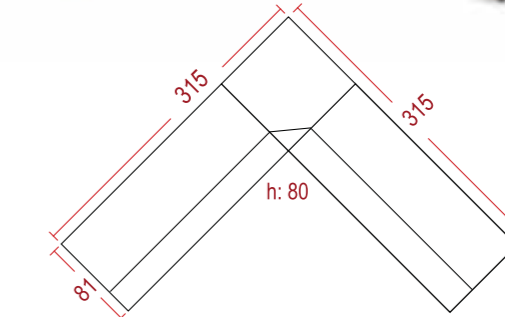

46

3+1+1: Alfa 01 Üçlü: Alfa 16

47

Köşe: Ves 14

Mercan Koltuk Takımı

	Yükseklik	Genişlik	Derinlik
Üçlü	80	225	84
Berjer	90	75	82

3+1+1: Tual 06 Üçlü: Tual 09

Mercan Köşe Takımı