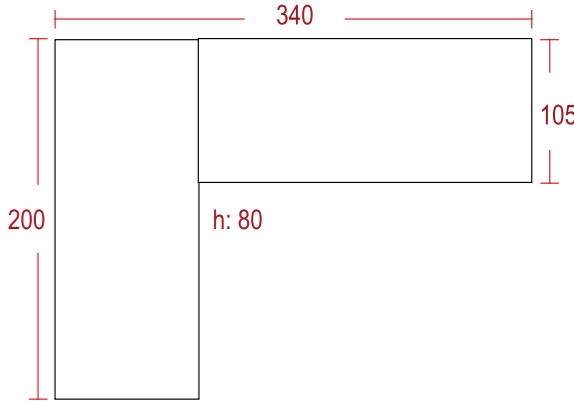

Armani

Midi Köşe Takımı

Köşe: Wonder A1